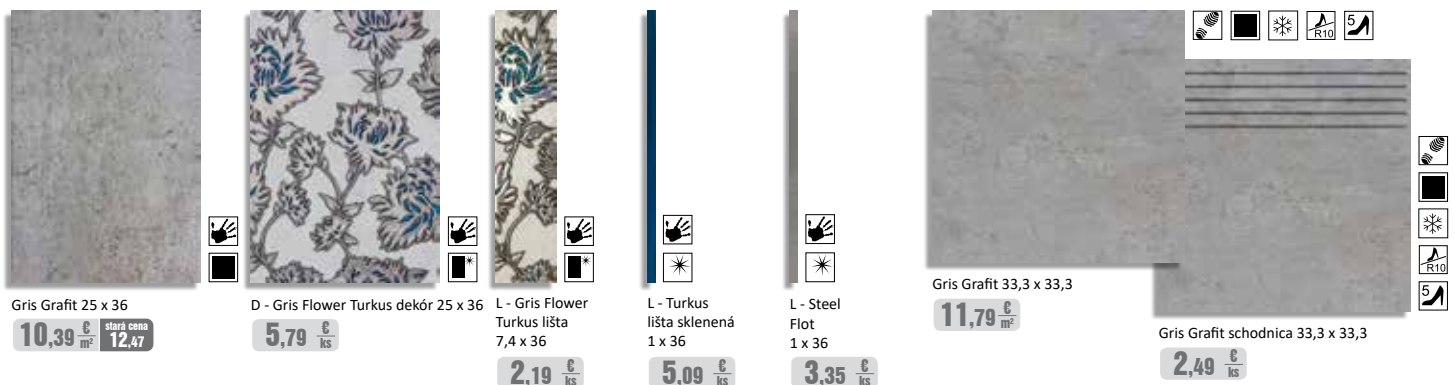

Gris Grafit 25 x 36
10,39 € / m² stará cena 12,47

D - Gris Flower Turkus dekor 25 x 36
5,79 € / ks

L - Gris Flower Turkus lišta 7,4 x 36
2,19 € / ks

L - Turkus lišta sklenená 1 x 36
5,09 € / ks

L - Steel Flot 1 x 36
3,35 € / ks

Gris Grafit 33,3 x 33,3
11,79 € / m²

Gris Grafit schodnica 33,3 x 33,3
2,49 € / ks

produkt	rozmery v cm	balenie			paleta			
		ks	m²	kg	balení	m²	kg netto	kg brutto
Obklad Gris Szary, Grafit	25 x 36 x 0,7	15	1,35	18,00	54	72,90	972,00	1002,80
D - Gris Flower Turkus dekor	25 x 36 x 0,7	15	1,35	18,00	48	64,80	900,00	929,60
D - Gris Turkus dekor	25 x 36 x 0,7	10	0,90	12,50	16	14,40	200,00	235,00
M - Gris Szary mozaika	29,8 x 29,8 x 0,7	11	0,99	10,76	33	29,70	320,10	346,10
L - Turkus lišta sklenená	1 x 36 x 1,00	40	0,14	2,80	72	10,40	201,60	236,00
L - Gris lišta	4,5 x 36 x 0,80	12	0,19	3,00	180	46,03	691,20	740,00
L - Gris Flower Turkus lišta	7,4 x 36 x 0,7	12	0,32	4,80	144	46,03	691,20	740,00
Dlažba Gris	33,3 x 33,3 x 0,80	12	1,33	24,00	48	63,84	1152,00	1181,60