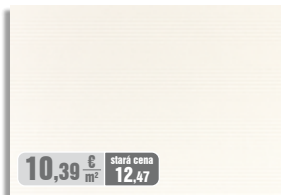

INDIGO BIALY / ZIELONY / TURKUS

Indigo Bialy 25 x 36

Indigo Szary 25 x 36

Indigo Fiolet 25 x 36

Indigo Zielony 25 x 36

Indigo Turkus 25 x 36

M - Indigo Bialy 30 x 30

D - Indigo 1 25 x 36