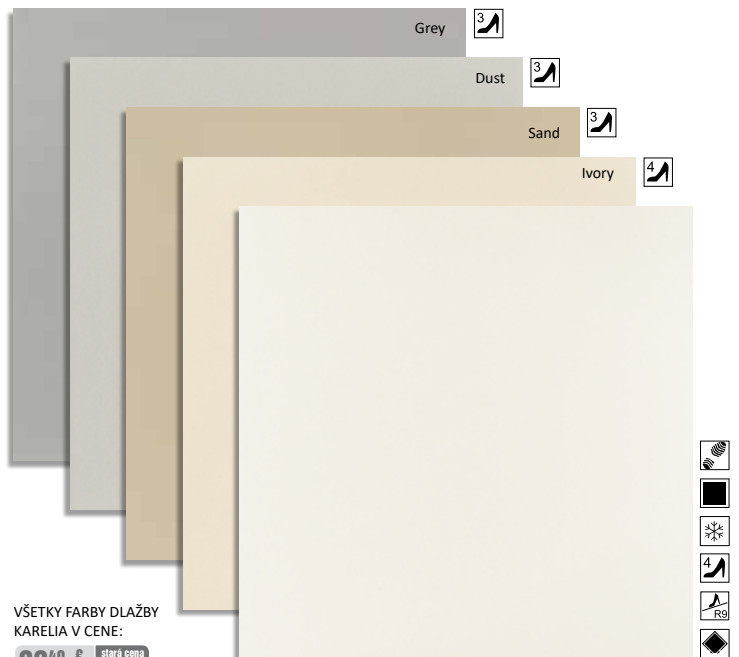

VŠETKY FARBY DLAŽBY
KARELIA V CENE:

32⁴⁹ € / m² stará cena 36⁹⁴

Liberte White 59,8 x 59,8