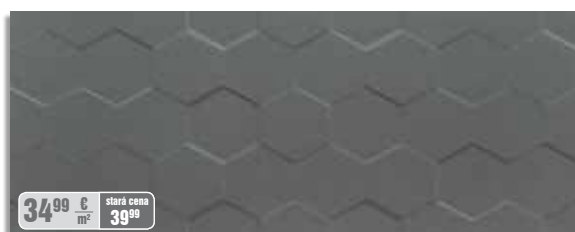

Liberte Bar Ivory 7,8 x 23,7

34,99 €/m² (old price 39,99)

D - Liberte Brown Wave STR 29,8 x 74,8

D - Liberte Brown Diamond STR 29,8 x 74,8

Liberte Bar Brown 7,8 x 23,7

34,99 €/m² (old price 39,99)

D - Liberte Graphite Hex STR 29,8 x 74,8