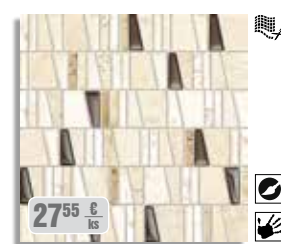

TRAVIATA BEIGE/BROWN

19,49 € / ks

D - Traviata Optical dekór 30,8 x 60,8

16,69 € / m² stará cena 20,79

Traviata Beige 30,8 x 60,8

27,55 € / ks

M - Drops Stone Beige 30 x 30

D - Traviata Ornamet dekór 2-elementový 60,8 x 61,8

39,05 € / ks

16,69 € / m² stará cena 20,79

Traviata Brown 30,8 x 60,8

22,09 € / ks

M - Drops Stone Brown Hex 27,5 x 27,5

Traviata Brown 45 x 45

20,29 € / m²

8,89 € / ks