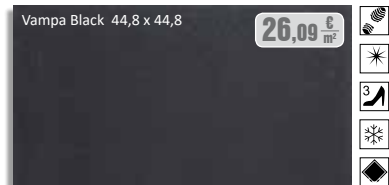

Vampa White 44,8 x 44,8

26,09 €/m²