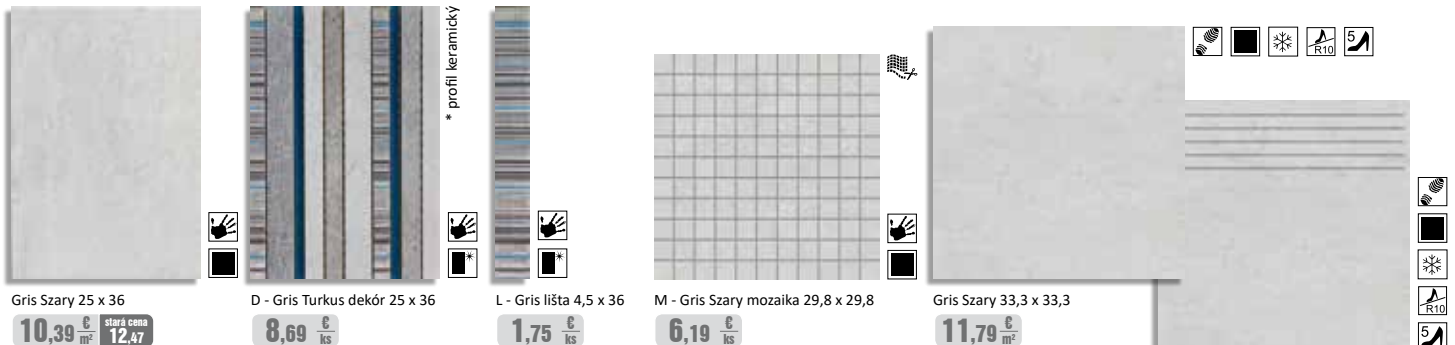

GRIS SZARY/GRAFIT

Gris Szary 25 x 36
10,39 € / m² stará cena 12,47

D - Gris Turkus dekor 25 x 36
8,69 € / ks

L - Gris lišta 4,5 x 36
1,75 € / ks

M - Gris Szary mozaika 29,8 x 29,8
6,19 € / ks

Gris Szary 33,3 x 33,3
11,79 € / m²

Gris Szary schodnica 33,3 x 33,3
2,49 € / ks