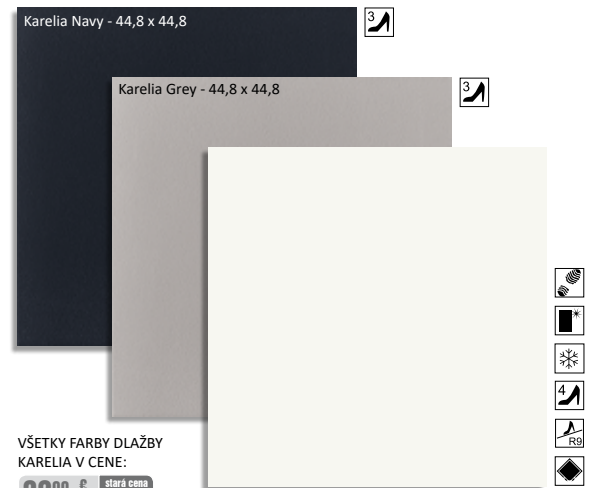

15³⁹ €
ks

Karella bar White - 7,8 x 23,7

34⁹⁹ €
m² stará cena 39⁹⁹

KARELIA GREY

Karella Navy - 44,8 x 44,8

Karella Grey - 44,8 x 44,8

Karella White - 44,8 x 44,8

VŠETKY FARBY DLAŽBY
KARELIA V CENE: