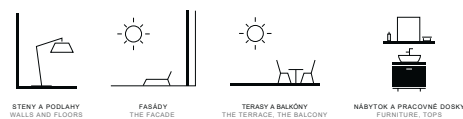

Ceny pre rozmery dlažieb a ich povrchy

Rozmer v cm	lappato v €/m²		matná v €/m²	
	akciová cena	cenniková cena	akciová cena	cenniková cena
119,8 x 239,8	79,99	99,99	69,99	89,99
119,8 x 119,8	59,99	79,99	53,99	69,99
79,8 x 79,8	34,99	49,99	29,99	39,99
59,8 x 119,8	46,99	59,99	39,99	49,99
59,8 x 59,8	30,89	37,12	-	-

MONOLITH TUBAZIN

Rozmer v cm	Hrúbka v cm	Počet ks v balení	Počet m² v balení	Váha balenia v kg
119,8 x 239,8	0,60	1	2,88	41,90
119,8 x 119,8	0,60	2	2,88	41,90
79,8 x 79,8	1,00	2	1,28	30,20
119,8 x 59,8	1,00	2	1,44	32,70
59,8 x 59,8	1,10	4	1,43	36,20

TORANO MAT

TORANO LAPPATO