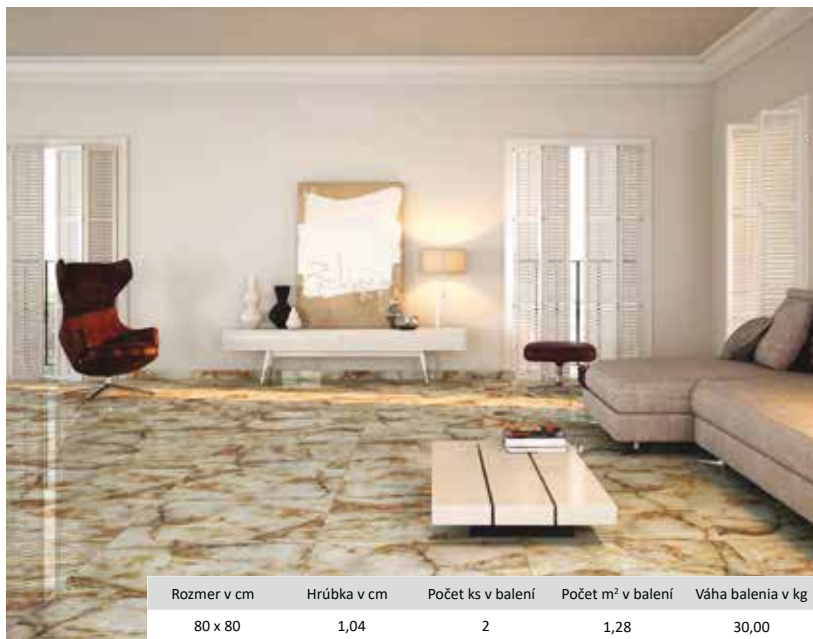

NAIROBI PERLA - 80 x 80 cm

34,99 €
m²

NOVINKA 2017