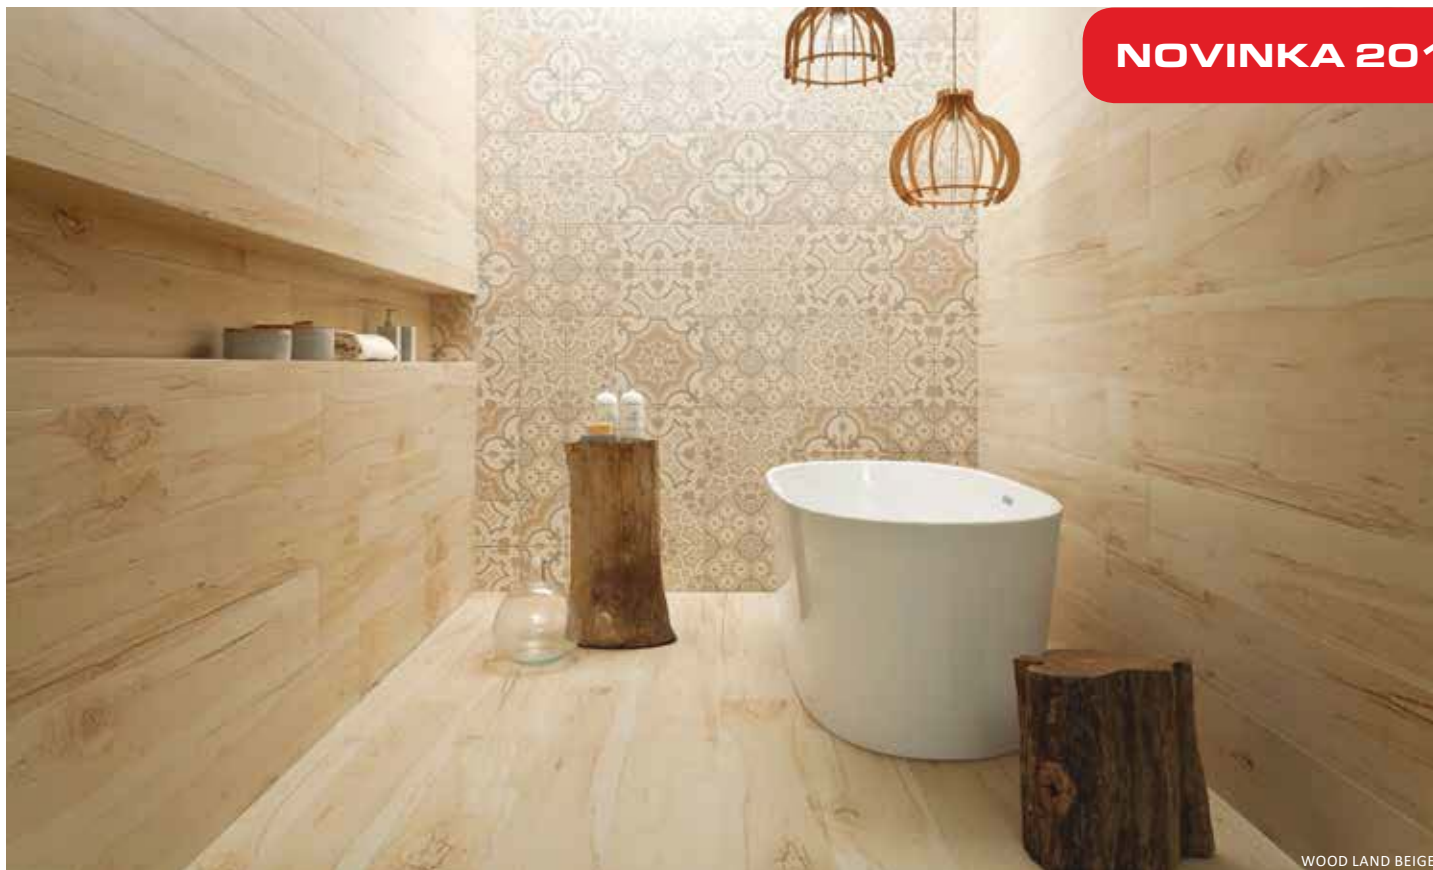

NOVINKA 2017

WOOD LAND BEIGE