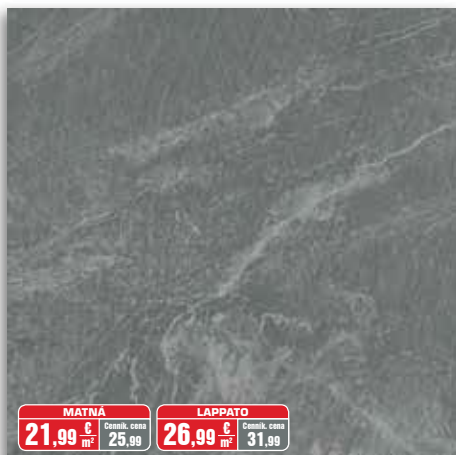

DURANGO GREY
29 x 59,3 cm

lappato mat