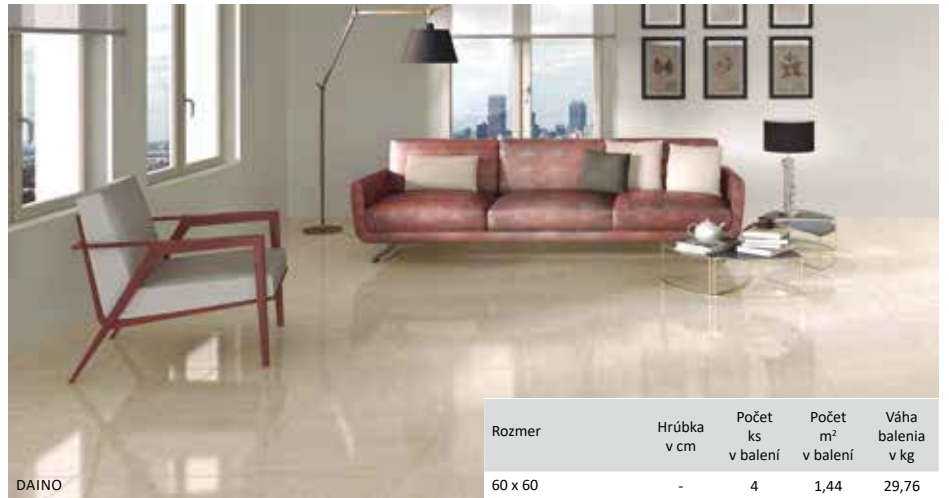

RAJASTHAN SAND - 33 x 60 cm

**29,99** €/m<sup>2</sup> Cenník, cena 32,85

RAJASTHAN BLACK - 33 x 60 cm

**25,99** €/m<sup>2</sup> Cenník, cena 32,85

DAINO IVORY - 60 x 60 cm

DAINO

Rozmer	Hrúbka v cm	Počet ks v balení	Počet m <sup>2</sup> v balení	Váha balenia v kg
60 x 60	-	4	1,44	29,76