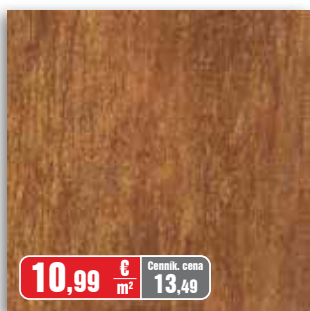

INDUS BRAZ
40 x 40 cm