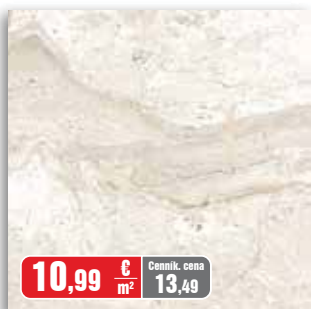

ODEON KREM
40 x 40 cm

10,99 € / m² Cenník. cena 13,49

Rozmer v cm	Hrúbka v cm	Počet ks v balení	Počet m² v balení	Váha balenia v kg
40 x 40	0,83	10	1,60	30,80