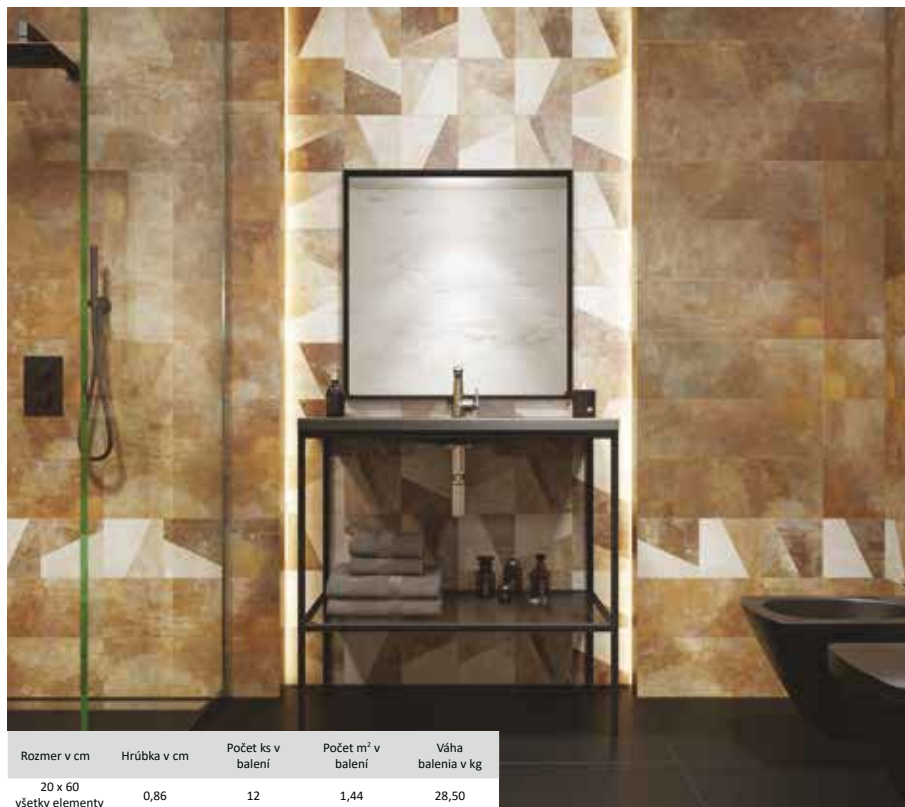

NOVINKA 2017