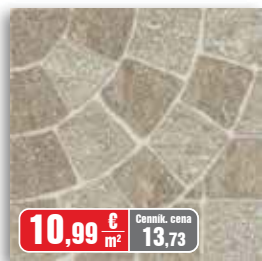

STARGRES **FORLI**
33,3 x 33,3 cm

FORLI BEIGE
33,3 x 33,3 cm