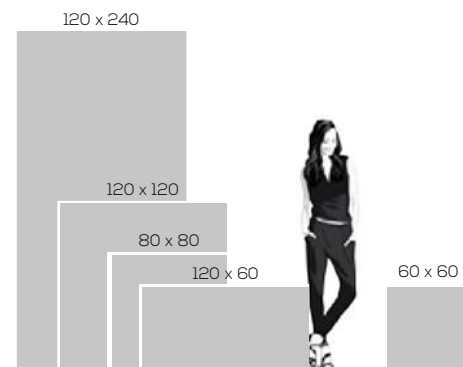

Ceny pre rozmery dlažieb a ich povrchy		
Rozmer v cm	matná v €/m²	
	akciová cena	cenniková cena
119,8 x 239,8	69,99	89,99
119,8 x 119,8	53,99	69,99
79,8 x 79,8	29,99	39,99
59,8 x 119,8	39,99	49,99
59,8 x 59,8	30,89	37,12

MONOLITH TUBADZIN

Rozmer v cm	Hrúbka v cm	Počet ks v balení	Počet m² v balení	Váha balenia v kg
119,8 x 239,8	0,60	1	2,88	41,90
119,8 x 119,8	0,60	2	2,88	41,90
79,8 x 79,8	1,00	2	1,28	30,20
119,8 x 59,8	1,00	2	1,44	32,70
59,8 x 59,8	1,10	4	1,43	36,20