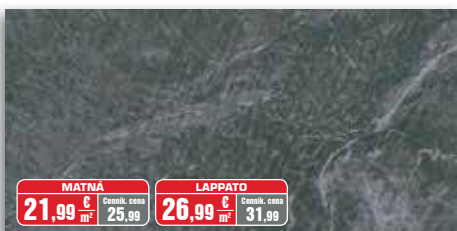

Rozmer v cm	59,3 x 59,3	29 x 59,3
Hrúbka v cm	1,00	1,00
Počet ks v balení	5	7
Počet m² v balení	1,76	1,20
Váha balenia v kg	42,5	28,00