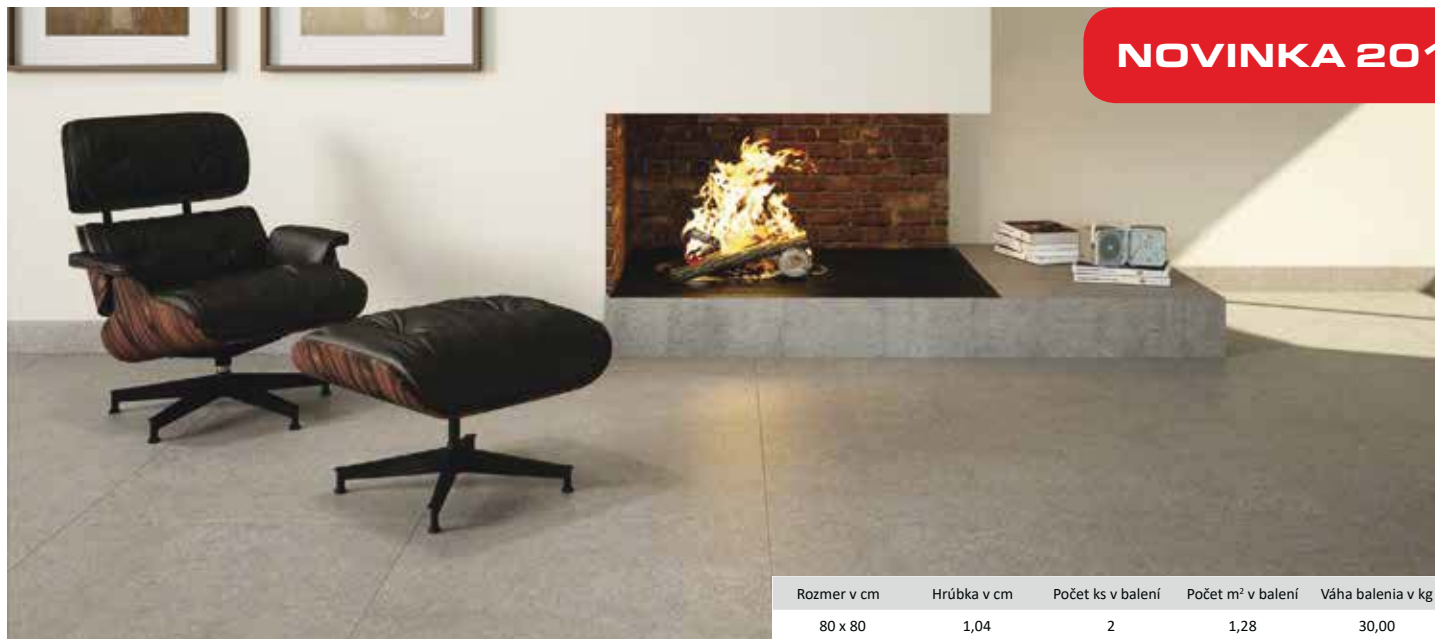

NOVINKA 2017

Rozmer v cm	Hrúbka v cm	Počet ks v balení	Počet m² v balení	Váha balenia v kg
80 x 80	1,04	2	1,28	30,00