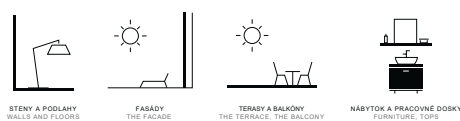

MONOLITH TUBADZIN

Ceny pre rozmery dlažieb a ich povrchy

Rozmer v cm	lesklá v €/m²		matná v €/m²	
	akciová cena	cenníková cena	akciová cena	cenníková cena
119,8 x 239,8	79,99	99,99	69,99	89,99
119,8 x 119,8	59,99	79,99	53,99	69,99
79,8 x 79,8	34,99	49,99	29,99	39,99
59,8 x 119,8	46,99	59,99	39,99	49,99
59,8 x 59,8	30,89	37,12	-	-

MONOLITH TUBADZIN

Rozmer v cm	Hrúbka v cm	Počet ks v balení	Počet m² v balení	Váha balenia v kg
119,8 x 239,8	0,60	1	2,88	41,90
119,8 x 119,8	0,60	2	2,88	41,90
79,8 x 79,8	1,00	2	1,28	30,20
119,8 x 59,8	1,00	2	1,44	32,70
59,8 x 59,8	1,10	4	1,43	36,20

PIETRASANTA LESK

PIETRASANTA MAT