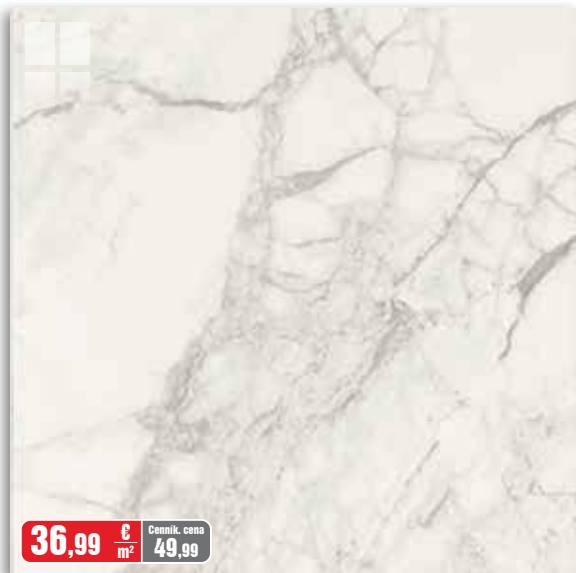

SALI BLANCO - 75 x 75 cm

KATALEA HUESO - 75 x 75 cm

KATALEA PERLA - 75 x 75 cm

KATALEA TAUPE - 75 x 75 cm

Rozmer v cm	Hrúbka v mm	Počet ks v balení	Počet m <sup>2</sup> v balení	Váha balenia v kg
75 x 75	1,10	3	1,69	42,00