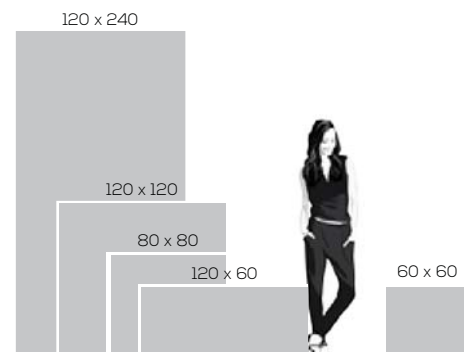

Rozmer v cm	Ceny pre rozmery dlažieb a ich povrchy	
	matná v €/m²	
	akciová cena	cenníková cena
119,8 x 239,8	69,99	89,99
119,8 x 119,8	53,99	69,99
79,8 x 79,8	29,99	39,99
59,8 x 119,8	39,99	49,99
59,8 x 59,8	30,89	37,12

MONOLITH
TUBADZIN

Rozmer v cm	Hrúbka v cm	Počet ks v balení	Počet m² v balení	Váha balenia v kg
119,8 x 239,8	0,60	1	2,88	41,90
119,8 x 119,8	0,60	2	2,88	41,90
79,8 x 79,8	1,00	2	1,28	30,20
119,8 x 59,8	1,00	2	1,44	32,70
59,8 x 59,8	1,10	4	1,43	36,20