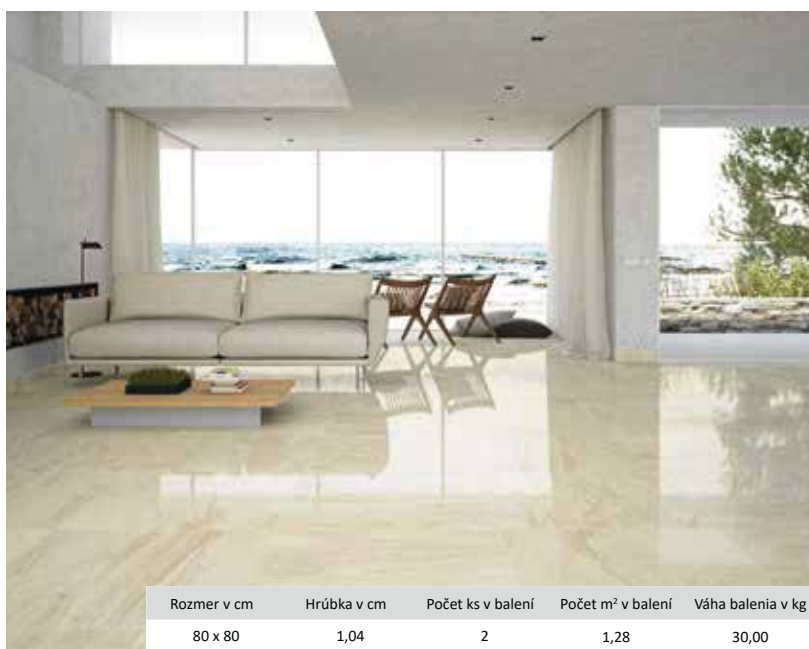

**34,99** €  
m<sup>2</sup>

MÓNACO BEIGE - 80 x 80 cm

Rozmer v cm	Hrúbka v cm	Počet ks v balení	Počet m <sup>2</sup> v balení	Váha balenia v kg
80 x 80	1,04	2	1,28	30,00

**34,99** €  
m<sup>2</sup>

NAIROBI ARENA - 80 x 80 cm

**34,99** €  
m<sup>2</sup>

NAIROBI PERLA - 80 x 80 cm

**34,99** €  
m<sup>2</sup>

JAIPUR - 80 x 80 cm

**NOVINKA 2017**

Rozmer v cm	Hrúbka v cm	Počet ks v balení	Počet m <sup>2</sup> v balení	Váha balenia v kg
80 x 80	1,04	2	1,28	30,00