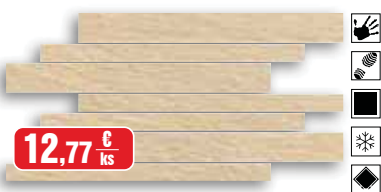

SLATE BEIGE border mozaika - 22,2 x 44,6 cm