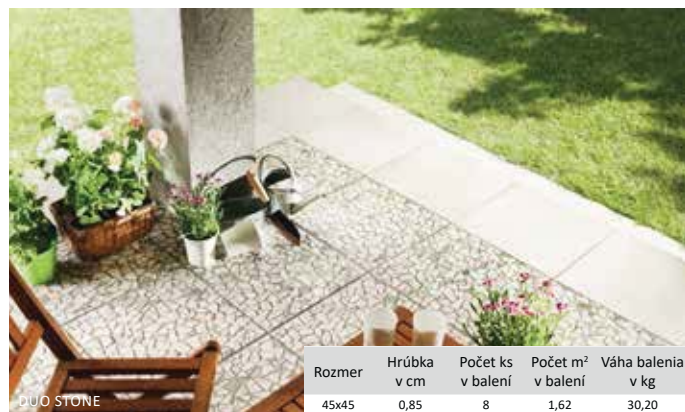

ARTÉ DUO STONE

DUO STONE - 45 x 45 cm

15,99 €  
m<sup>2</sup>

DUO PATCHWORK - 45 x 45 cm

15,99 €  
m<sup>2</sup>

DUO STONE

Rozmer	Hrúbka v cm	Počet ks v balení	Počet m <sup>2</sup> v balení	Váha balenia v kg
45x45	0,85	8	1,62	30,20