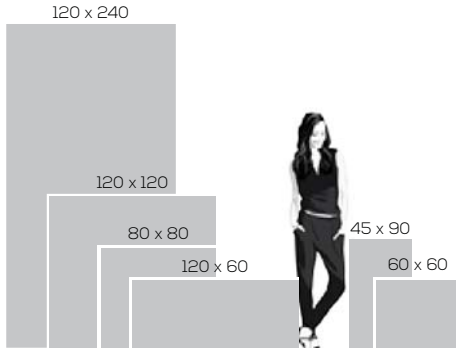

MONOLITH TUBADZIN

NOVINKA 2017

Ceny pre rozmery dlažieb a ich povrchy

Rozmer v cm	lesklá v €/m²		matná v €/m²	
	akciová cena	cenniková cena	akciová cena	cenniková cena
119,8 x 239,8	79,99	99,99	69,99	89,99
119,8 x 119,8	59,99	79,99	53,99	69,99
79,8 x 79,8	36,99	49,99	29,99	39,99
59,8 x 119,8	46,99	59,99	39,99	49,99
44,8 x 89,8	37,99	43,99	30,89	34,37
59,8 x 59,8	30,89	37,12	25,79	32,99
29,8 x 59,8	30,89	37,12	-	-

Rozmer v cm	Hrúbka v cm	Počet ks v balení	Počet m² v balení	Váha balenia v kg
119,8 x 239,8	0,60	1	2,88	41,90
119,8 x 119,8	0,60	2	2,88	41,90
79,8 x 79,8	1,00	2	1,28	30,20
119,8 x 59,8	1,00	2	1,44	32,70
59,8 x 59,8	1,10	4	1,43	36,20
44,8 x 89,8	1,10	4	1,61	40,84
29,8 x 59,8	1,10	6	1,07	25,92

LESK	MAT

ELIZABETH GRAPHITE - 119,8 x 239,8 cm