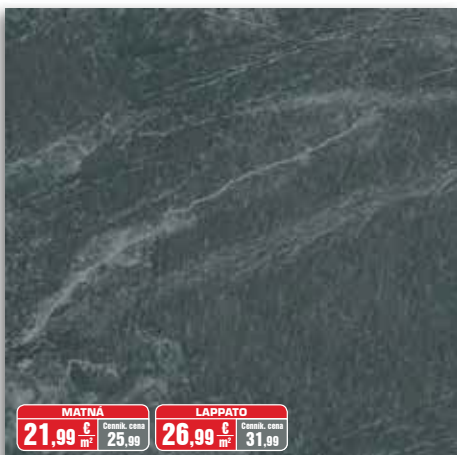

DURANGO GRAPHITE
29 x 59,3 cm

lappato mat