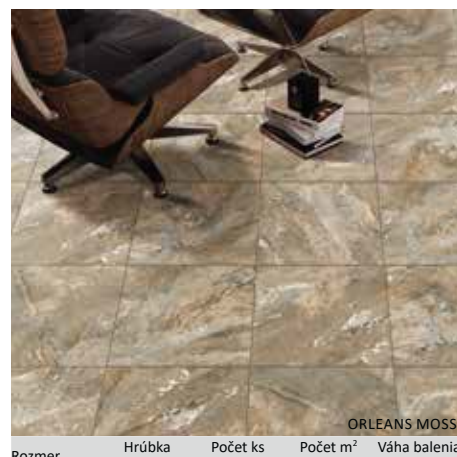

ORLEANS MOSS

Rozmer	Hrúbka v cm	Počet ks v balení	Počet m² v balení	Váha balenia v kg
60 x 60	-	4	1,44	29,76