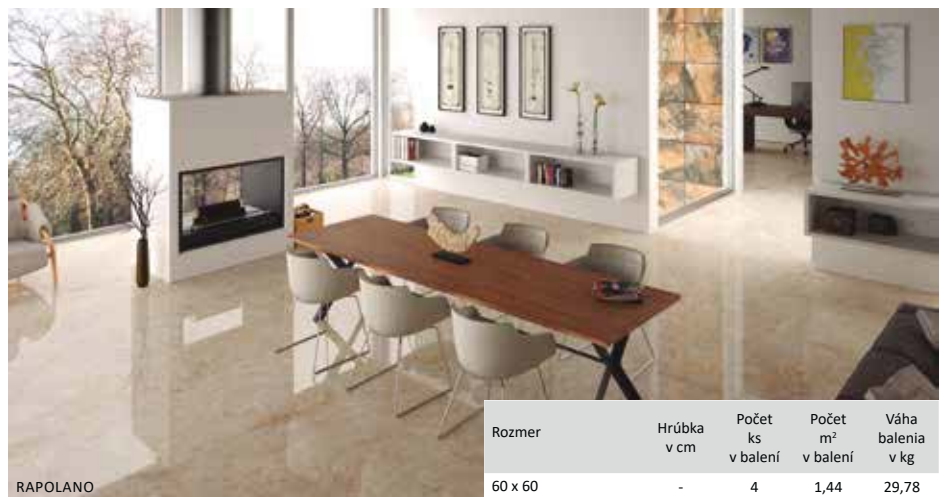

RAPOLANO

Rozmer	Hrúbka v cm	Počet ks v balení	Počet m² v balení	Váha balenia v kg
60 x 60	-	4	1,44	29,78