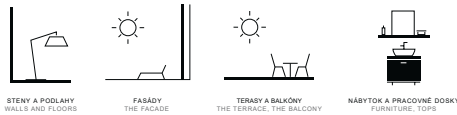

MONOLITH TUBADZIN

NOVINKA 2017

Ceny pre rozmery dlažieb a ich povrchy

Rozmer v cm	lesklá v €/m²		matná v €/m²	
	akciová cena	cenniková cena	akciová cena	cenniková cena
119,8 x 239,8	79,99	99,99	69,99	89,99
119,8 x 119,8	59,99	79,99	53,99	69,99
79,8 x 79,8	36,99	49,99	29,99	39,99
59,8 x 119,8	46,99	59,99	39,99	49,99
44,8 x 89,8	37,99	43,99	30,89	34,37
59,8 x 59,8	30,89	37,12	25,79	32,99
29,8 x 59,8	30,89	37,12	-	-

Rozmer v cm	Hrúbka v cm	Počet ks v balení	Počet m² v balení	Váha balenia v kg
119,8 x 239,8	0,60	1	2,88	41,90
119,8 x 119,8	0,60	2	2,88	41,90
79,8 x 79,8	1,00	2	1,28	30,20
119,8 x 59,8	1,00	2	1,44	32,70
59,8 x 59,8	1,10	4	1,43	36,20
44,8 x 89,8	1,10	4	1,61	40,84
29,8 x 59,8	1,10	6	1,07	25,92

LESK	MAT

ELIZABETH GRAPHITE - 119,8 x 239,8 cm