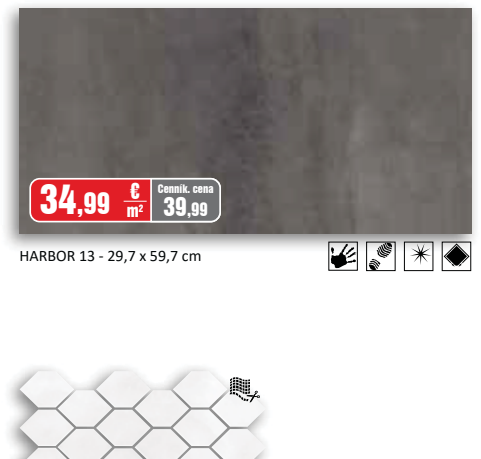

62,61 € / m<sup>2</sup>

HARBOR 1 hexagon - 59,7 x 59,7 cm  
\* dostupné vo všetkých farbách

34,99 € / m<sup>2</sup> Cennik. cena 39,99

HARBOR 12 - 59,7 x 59,7 cm

34,99 € / m<sup>2</sup> Cennik. cena 39,99

HARBOR 13 - 59,7 x 59,7 cm

48,77 € / m<sup>2</sup>

HARBOR 1 dekor - 59,7 x 59,7 cm  
\* dostupné vo všetkých farbách

34,99 € / m<sup>2</sup> Cennik. cena 39,99

HARBOR 12 - 29,7 x 59,7 cm

34,99 € / m<sup>2</sup> Cennik. cena 39,99