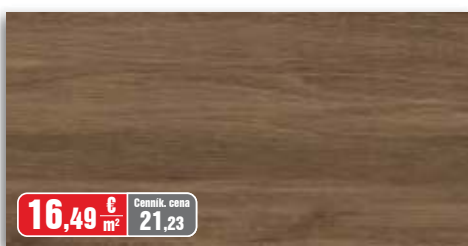

31 x 62 / 15,5 x 62 cm

LUTON BEIGE - 31 x 62 cm

LUTON NUT - 31 x 62 cm

LUTON CREAM - 31 x 62 cm

LUTON BEIGE - 15,5 x 62 cm

LUTON NUT - 15,5 x 62 cm

LUTON CREAM - 15,5 x 62 cm

LUTON DARK BROWN - 31 x 62 cm