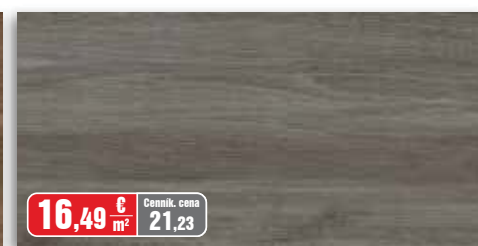

LUTON GREY - 31 x 62 cm