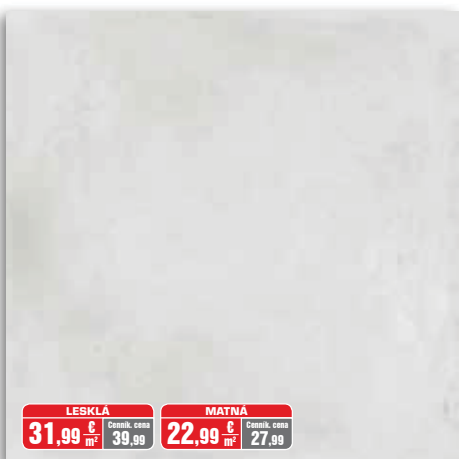

LESKLÁ	MATNÁ
<b>31,99</b> €/m <sup>2</sup> <small>Cenník. cena 39,99</small>	<b>22,99</b> €/m <sup>2</sup> <small>Cenník. cena 27,99</small>

NEGROS BEIGE - 59,7 x 59,7 cm

LESKLÁ	MATNÁ
<b>31,99</b> €/m <sup>2</sup> <small>Cenník. cena 39,99</small>	<b>22,99</b> €/m <sup>2</sup> <small>Cenník. cena 27,99</small>