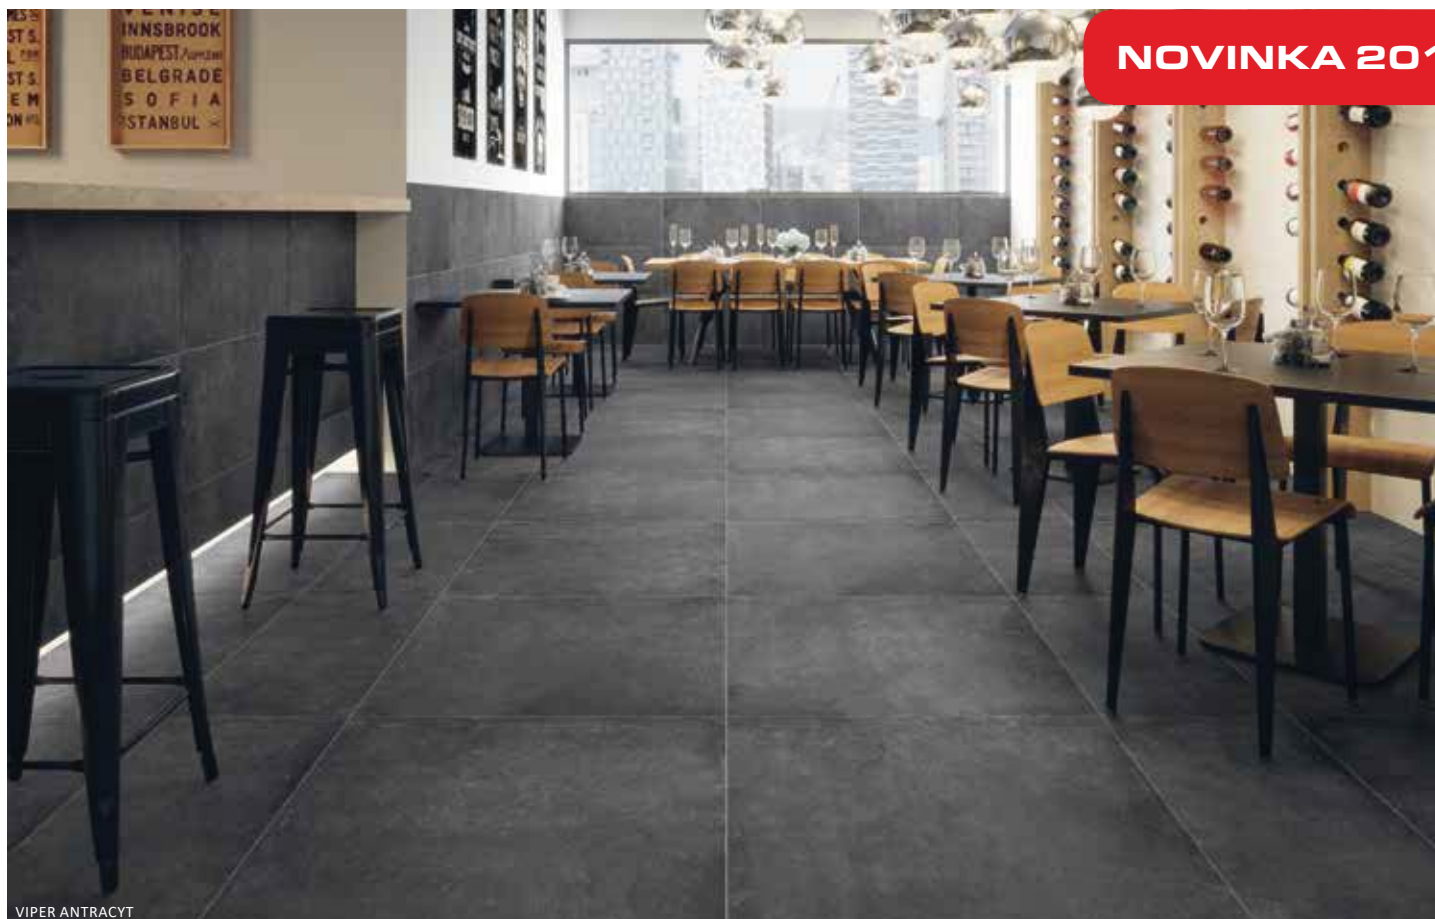

KOLEKCIA LUKKA JE DOSTUPNÁ AJ V TÝCHTO ODTIEŇOCH:

LUKKA BIANCO

LUKKA DUST

LUKKA GRAFIT

NOVINKA 2017

VIPER ANTRACYT

29,99 € / m<sup>2</sup> Cennik. cena 39,99

VIPER ANTRACYT - 79,7 x 79,7 cm