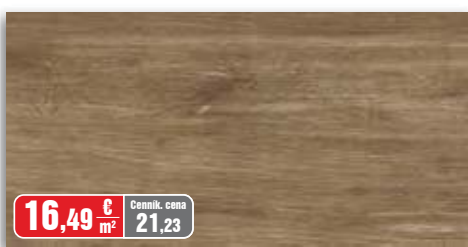

LUTON NUT - 31 x 62 cm