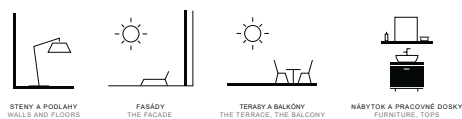

MONOLITH TUBADZIN

NOVINKA 2017

Ceny pre rozmery dlažieb a ich povrchy

Rozmer v cm	lesklá v €/m²	
	akciová cena	cenniková cena
119,8 x 239,8	79,99	99,99
119,8 x 119,8	59,99	79,99
79,8 x 79,8	34,99	49,99
59,8 x 119,8	46,99	59,99
59,8 x 59,8	30,89	37,12

MONOLITH TUBADZIN

Rozmer v cm	Hrúbka v cm	Počet ks v balení	Počet m² v balení	Váha balenia v kg
119,8 x 239,8	0,60	1	2,88	41,90
119,8 x 119,8	0,60	2	2,88	41,90
79,8 x 79,8	1,00	2	1,28	30,20
119,8 x 59,8	1,00	2	1,44	32,70
59,8 x 59,8	1,10	4	1,43	36,20

FORMIA GRAPHITE LESHK

FORMIA GRAPHITE - 119,8 x 239,8 cm