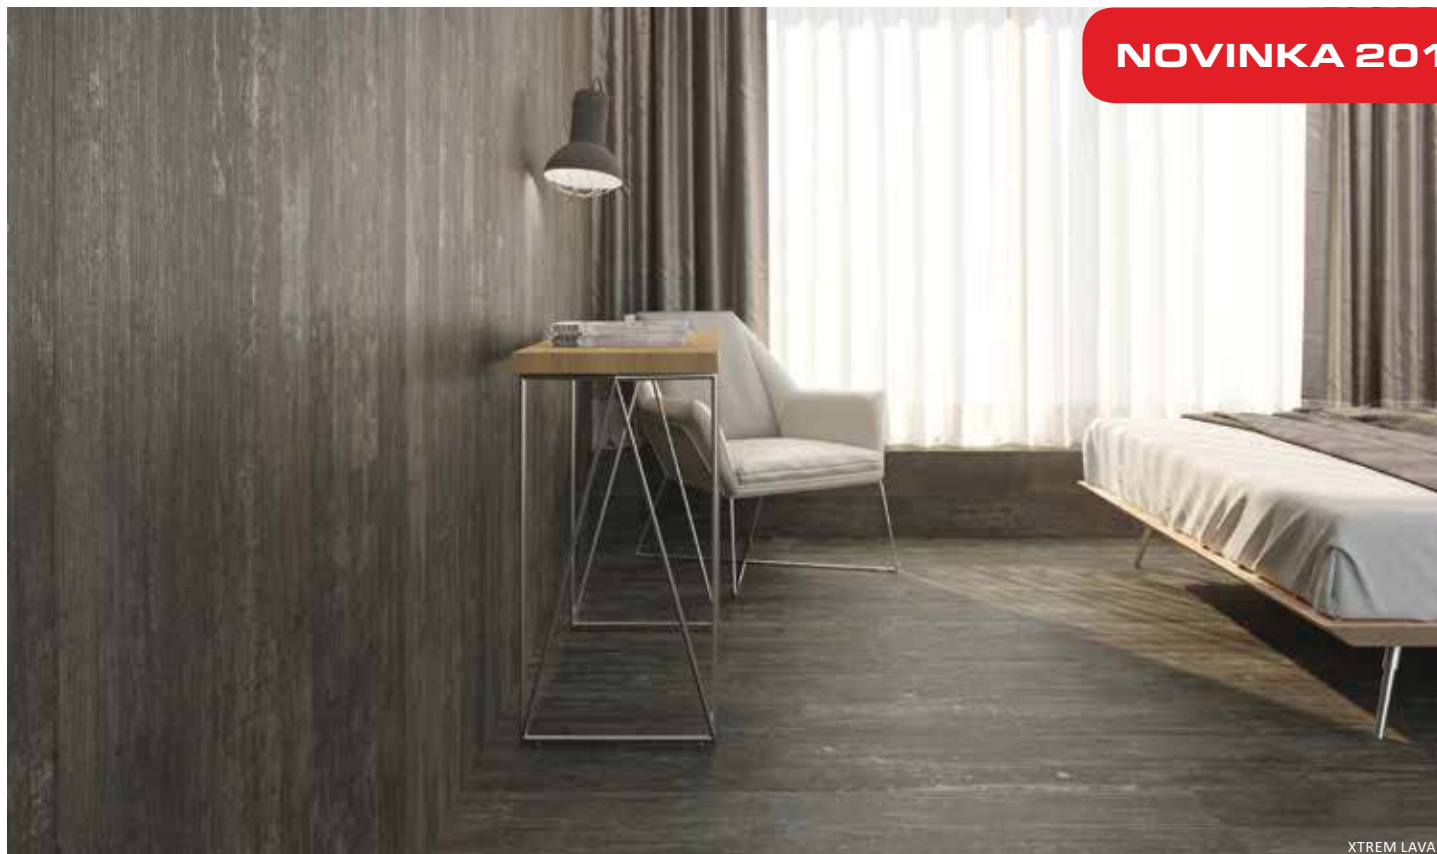

NOVINKA 2017