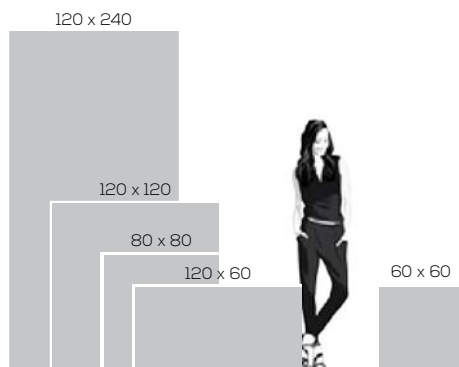

MONOLITH TUBADZIN

NOVINKA 2017

Ceny pre rozmery dlažieb a ich povrchy

Rozmer v cm	lesklá v €/m²	
	akciová cena	cenniková cena
119,8 x 239,8	79,99	99,99
119,8 x 119,8	59,99	79,99
79,8 x 79,8	34,99	49,99
59,8 x 119,8	46,99	59,99
59,8 x 59,8	30,89	37,12

MONOLITH TUBADZIN

Rozmer v cm	Hrúbka v cm	Počet ks v balení	Počet m² v balení	Váha balenia v kg
119,8 x 239,8	0,60	1	2,88	41,90
119,8 x 119,8	0,60	2	2,88	41,90
79,8 x 79,8	1,00	2	1,28	30,20
119,8 x 59,8	1,00	2	1,44	32,70
59,8 x 59,8	1,10	4	1,43	36,20

FORMIA GRAPHITE LESHK

FORMIA GRAPHITE - 119,8 x 239,8 cm