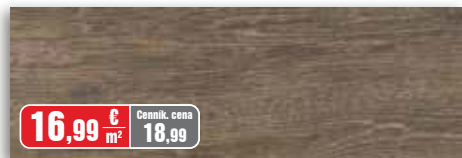

ULTIMA BROWN - 60 x 17,5 cm

17,49 € / m<sup>2</sup> Cenník. cena 21,99

ULTIMA ORANGE - 60 x 17,5 cm

17,49 € / m<sup>2</sup> Cenník. cena 21,99

BRIDGE 02 - 20 x 60 cm

BRIDGE 03 - 20 x 60 cm

BRIDGE 04 - 20 x 60 cm