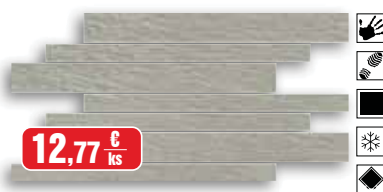

SLATE BEIGE mozaika - 29,55 x 29,55 cm

SLATE GREY mozaika - 29,55 x 29,55 cm

SLATE GRAPHITE mozaika - 29,55 x 29,55 cm

SLATE BEIGE border mozaika - 22,2 x 44,6 cm

SLATE GREY border mozaika - 22,2 x 44,6 cm