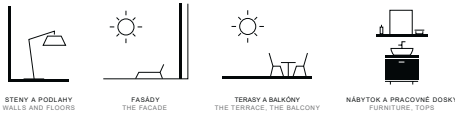

MONOLITH TUBADZIN

NOVINKA 2017

Ceny pre rozmery dlažieb a ich povrchy

Rozmer v cm	matná v €/m²	
	akciová cena	cenniková cena
119,8 x 239,8	69,99	89,99
119,8 x 119,8	53,99	69,99
79,8 x 79,8	29,99	39,99
59,8 x 119,8	39,99	49,99
59,8 x 59,8	30,89	37,12

MONOLITH TUBADZIN

Rozmer v cm	Hrúbka v cm	Počet ks v balení	Počet m² v balení	Váha balenia v kg
119,8 x 239,8	0,60	1	2,88	41,90
119,8 x 119,8	0,60	2	2,88	41,90
79,8 x 79,8	1,00	2	1,28	30,20
119,8 x 59,8	1,00	2	1,44	32,70
59,8 x 59,8	1,10	4	1,43	36,20

AULLA GREY MAT