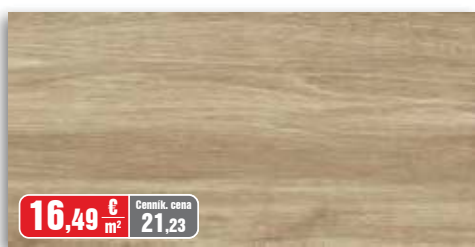

31 x 62 / 15,5 x 62 cm

LUTON BEIGE - 31 x 62 cm