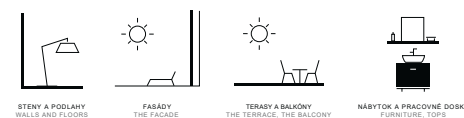

POUŽITIE

LESKLÝ POVRCH	MATNÝ POVRCH
59,99 €/m²	53,99 €/m²
Cenník. cena 79,99	Cenník. cena 69,99

ELIZABETH BEIGE - 119,8 x 119,8 cm

LESKLÝ POVRCH	MATNÝ POVRCH
79,99 €/m²	69,99 €/m²
Cenník. cena 99,99	Cenník. cena 89,99

ELIZABETH BEIGE - 119,8 x 239,8 cm