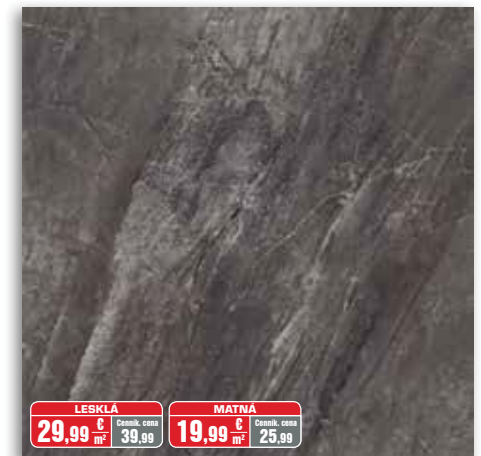

EXCELLENT ANTRACIT - 29,7 x 59,7 cm

LESKLA	MATNÁ
29,99 € / m²	19,99 € / m²
Cena s DPH: 39,99	Cena s DPH: 25,99