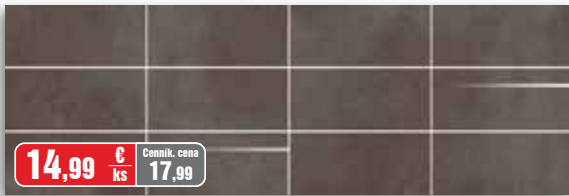

14,99 € / ks Cennik. cena 17,99