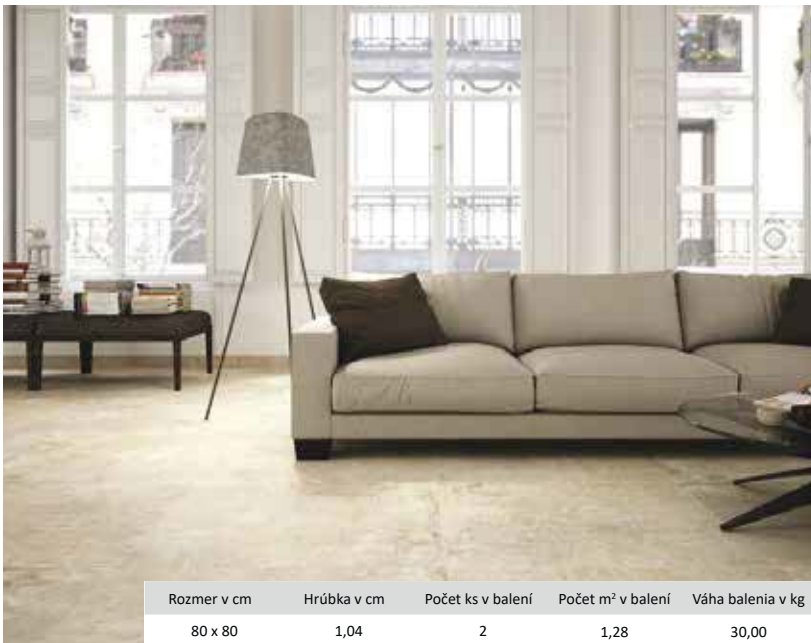

Rozmer v cm	Hrúbka v cm	Počet ks v balení	Počet m² v balení	Váha balenia v kg
80 x 80	1,04	2	1,28	30,00