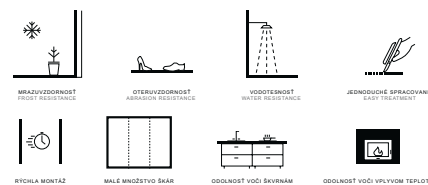

NOVINKA 2017

MONOLITH
TUBAZIN

POUŽITIE

LESKLÝ POVRCH	MATNÝ POVRCH
59,99 €/m²	53,99 €/m²
Cenník. cena 79,99	Cenník. cena 69,99

ELIZABETH BEIGE - 119,8 x 119,8 cm

LESKLÝ POVRCH	MATNÝ POVRCH
79,99 €/m²	69,99 €/m²
Cenník. cena 99,99	Cenník. cena 89,99

ELIZABETH BEIGE - 119,8 x 239,8 cm