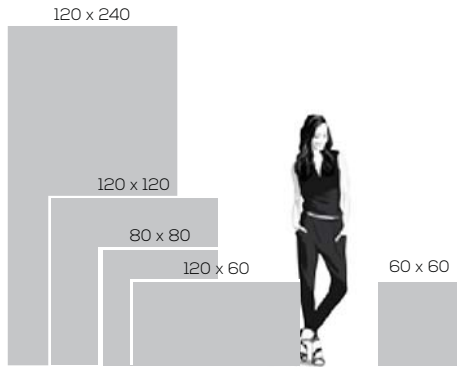

MONOLITH TUBADZIN

NOVINKA 2017

Ceny pre rozmery dlažieb a ich povrchy

Rozmer v cm	lappato v €/m²		matná v €/m²	
	akciová cena	cenníková cena	akciová cena	cenníková cena
119,8 x 239,8	79,99	99,99	69,99	89,99
119,8 x 119,8	59,99	79,99	53,99	69,99
79,8 x 79,8	34,99	49,99	29,99	39,99
59,8 x 119,8	46,99	59,99	39,99	49,99
59,8 x 59,8	30,89	37,12	-	-

MONOLITH TUBADZIN

Rozmer v cm	Hrúbka v cm	Počet ks v balení	Počet m² v balení	Váha balenia v kg
119,8 x 239,8	0,60	1	2,88	41,90
119,8 x 119,8	0,60	2	2,88	41,90
79,8 x 79,8	1,00	2	1,28	30,20
119,8 x 59,8	1,00	2	1,44	32,70
59,8 x 59,8	1,10	4	1,43	36,20

TORANO MAT

TORANO LAPPATO