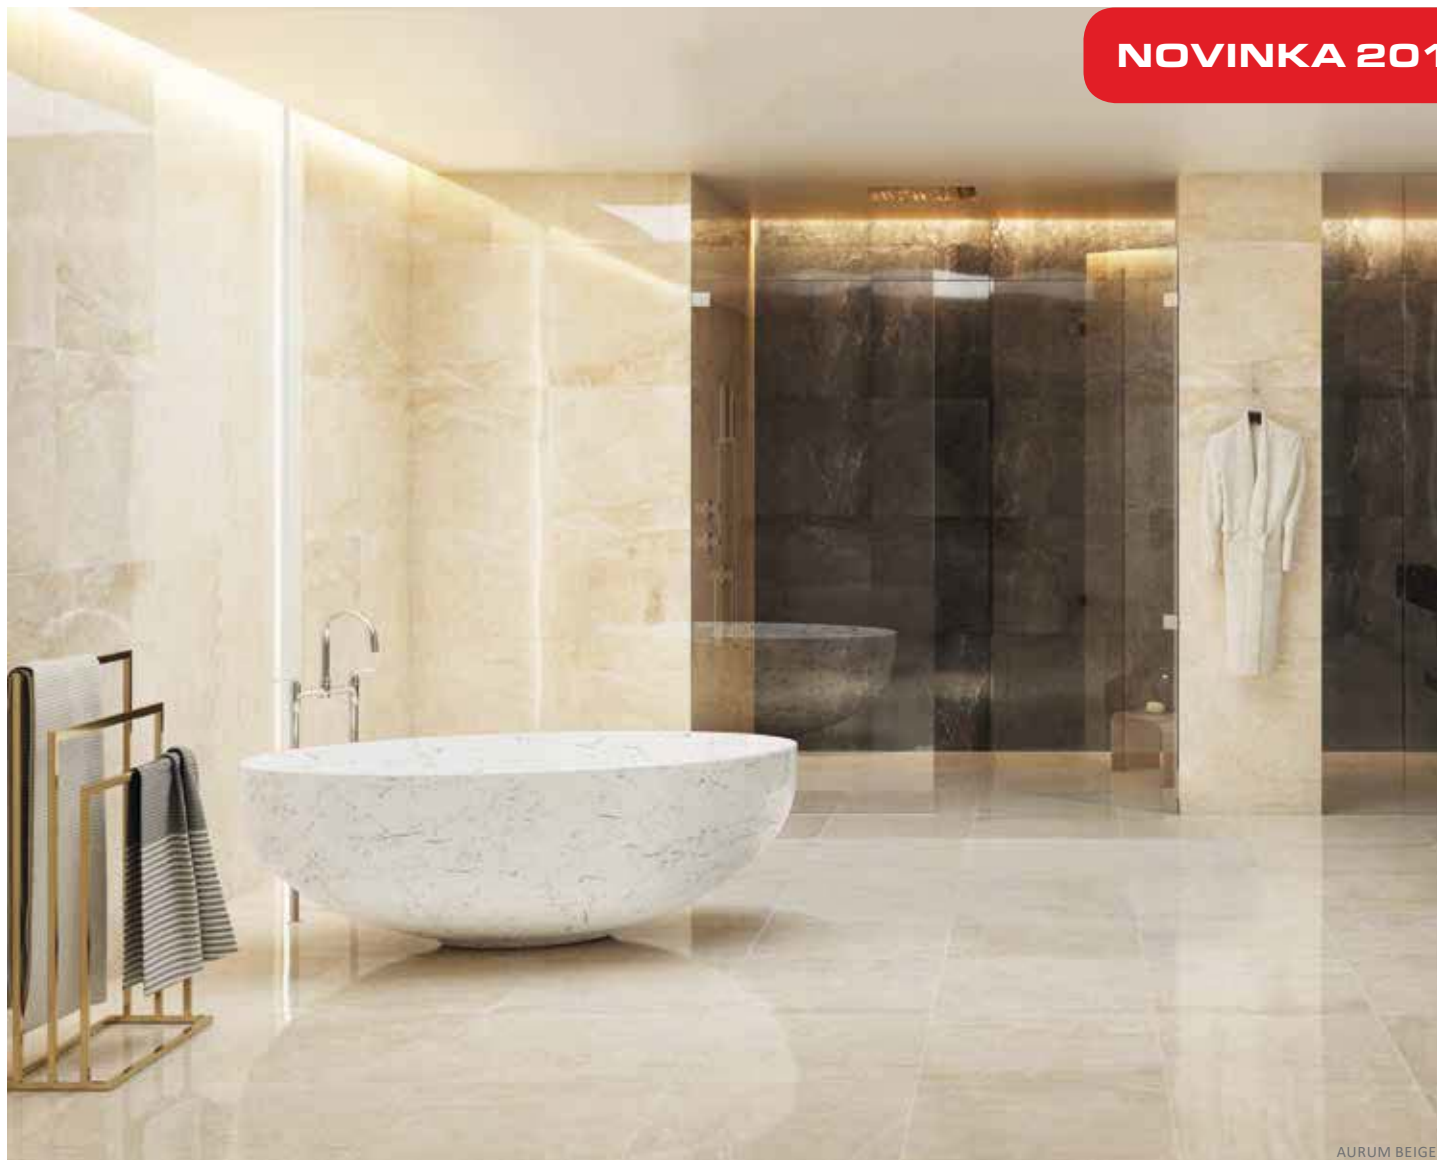

NOVINKA 2017