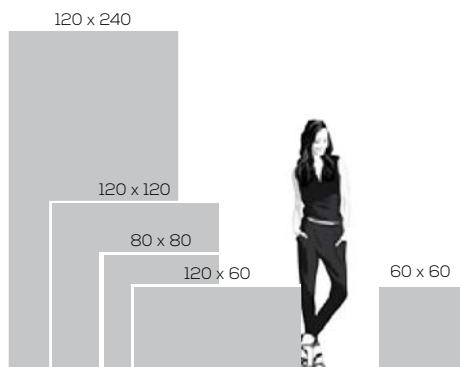

MONOLITH TUBADZIN

Ceny pre rozmery dlažieb a ich povrchy

Rozmer v cm	lesklá v €/m²		matná v €/m²	
	akciová cena	cenníková cena	akciová cena	cenníková cena
119,8 x 239,8	79,99	99,99	69,99	89,99
119,8 x 119,8	59,99	79,99	53,99	69,99
79,8 x 79,8	34,99	49,99	29,99	39,99
59,8 x 119,8	46,99	59,99	39,99	49,99
59,8 x 59,8	30,89	37,12	-	-

MONOLITH TUBADZIN

Rozmer v cm	Hrúbka v cm	Počet ks v balení	Počet m² v balení	Váha balenia v kg
119,8 x 239,8	0,60	1	2,88	41,90
119,8 x 119,8	0,60	2	2,88	41,90
79,8 x 79,8	1,00	2	1,28	30,20
119,8 x 59,8	1,00	2	1,44	32,70
59,8 x 59,8	1,10	4	1,43	36,20

PIETRASANTA LESK

PIETRASANTA MAT