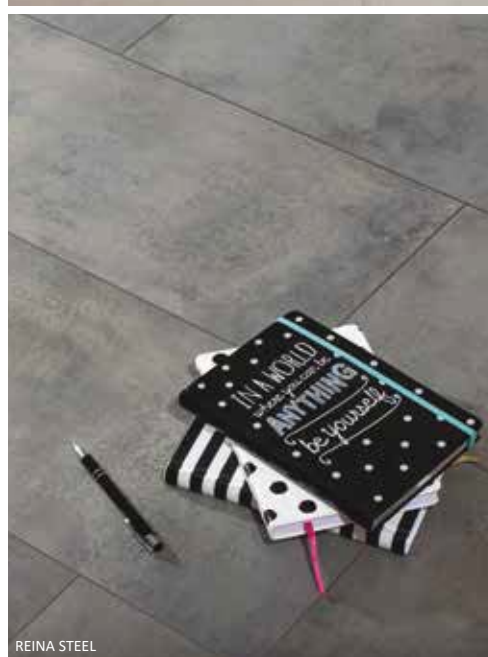

 KOLEKCIA CASERTA JE DOSTUPNÁ  
AJ V TÝCHTO ODTIEŇOCH:

CASERTA BIANCO

CASERTA GRIS

CASERTA GRAFIT

**21,99** €/m<sup>2</sup> Cenník. cena **24,99**

 CASERTA BEIGE  
29,7 x 59,7 cm

REINA DESERT

REINA DUST