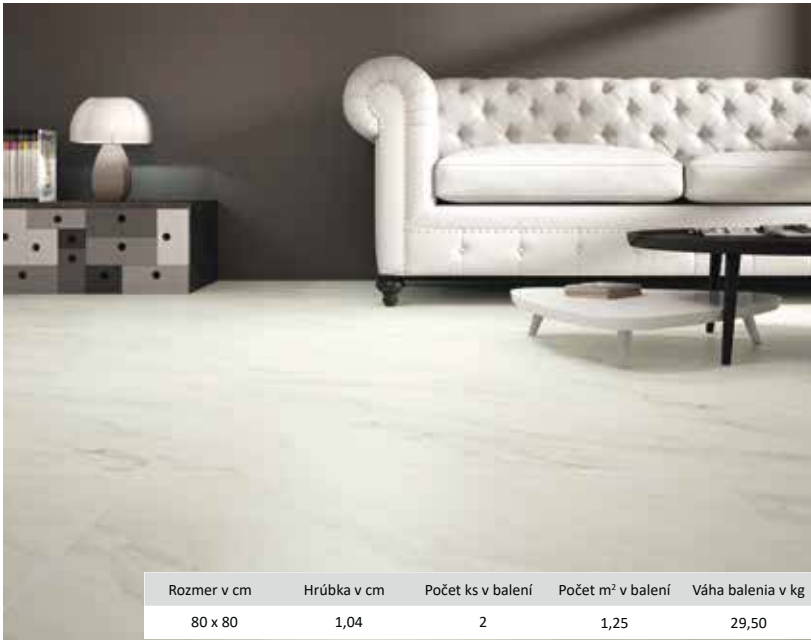

34,99 € / m<sup>2</sup>

BASALTITE CREAM - 80 x 80 cm

34,99 € / m<sup>2</sup>

BASALTITE COFFEE - 80 x 80 cm

34,99 € / m<sup>2</sup>

BASALTITE GREY - 80 x 80 cm

34,99 € / m<sup>2</sup>

BASALTITE GRAPHITE - 80 x 80 cm