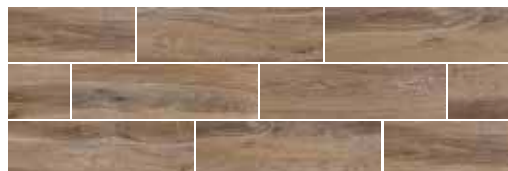

CANALETTO

17,5 x 60 cm

Canaletto Wood - 17,5 x 60 cm

Rozmer v cm	Hrúbka v cm	Počet ks v balení	Počet m² v balení	Váha balenia v kg
17,5 x 60	0,80	10	1,05	19,25