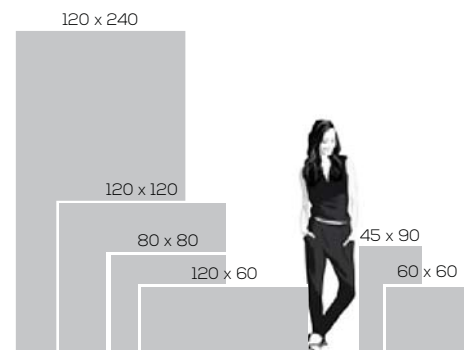

NOVINKA 2017

MONOLITH
TUBAZIN