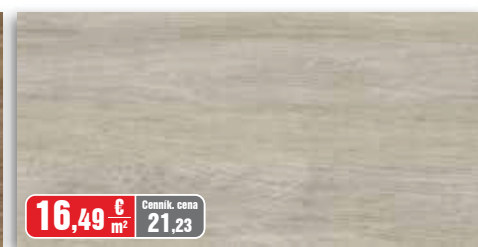

LUTON CREAM - 31 x 62 cm