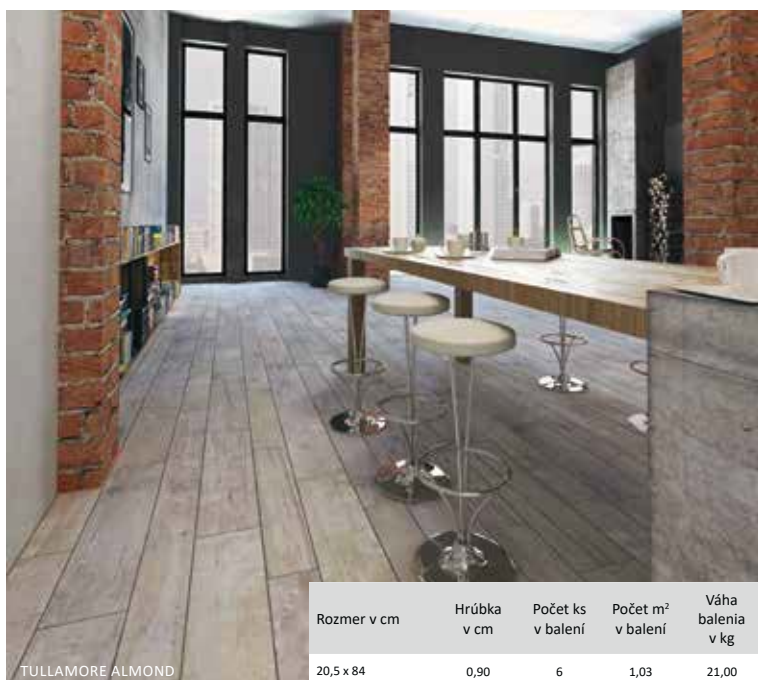

TULLAMORE ALMOND

Rozmer v cm	Hrúbka v cm	Počet ks v balení	Počet m² v balení	Váha balenia v kg
20,5 x 84	0,90	6	1,03	21,00