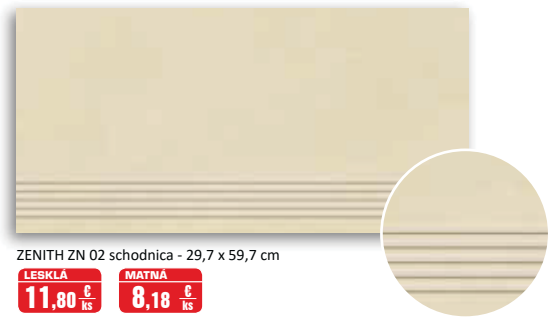

ZENITH ZN 02 schodnica - 29,7 x 59,7 cm