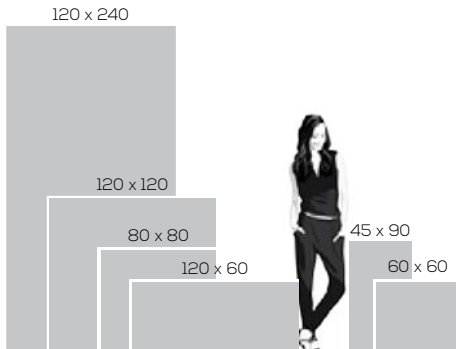

MONOLITH TUBADZIN

NOVINKA 2017

Ceny pre rozmery dlažieb a ich povrchy

Rozmer v cm	lesklá v €/m²		matná v €/m²	
	akciová cena	cenniková cena	akciová cena	cenniková cena
119,8 x 239,8	79,99	99,99	69,99	89,99
119,8 x 119,8	59,99	79,99	53,99	69,99
79,8 x 79,8	36,99	49,99	29,99	39,99
59,8 x 119,8	46,99	59,99	39,99	49,99
44,8 x 89,8	37,99	47,99		
59,8 x 59,8	30,89	37,12	-	-

Rozmer v cm	Hrúbka v cm	Počet ks v balení	Počet m² v balení	Váha balenia v kg
119,8 x 239,8	0,60	1	2,88	41,90
119,8 x 119,8	0,60	2	2,88	41,90
79,8 x 79,8	1,00	2	1,28	30,20
119,8 x 59,8	1,00	2	1,44	32,70
59,8 x 59,8	1,10	4	1,43	36,20
44,8 x 89,8	1,10	4	1,61	40,84
LESK				
MAT				

CLARISSA - 119,8 x 239,8 cm