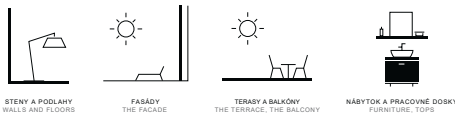

MONOLITH TUBADZIN

NOVINKA 2017

Ceny pre rozmery dlažieb a ich povrchy

Rozmer v cm	lappato v €/m²		matná v €/m²	
	akciová cena	cenníková cena	akciová cena	cenníková cena
119,8 x 239,8	79,99	99,99	69,99	89,99
119,8 x 119,8	59,99	79,99	53,99	69,99
79,8 x 79,8	34,99	49,99	29,99	39,99
59,8 x 119,8	46,99	59,99	39,99	49,99
59,8 x 59,8	30,89	37,12	-	-

MONOLITH TUBADZIN

Rozmer v cm	Hrúbka v cm	Počet ks v balení	Počet m² v balení	Váha balenia v kg
119,8 x 239,8	0,60	1	2,88	41,90
119,8 x 119,8	0,60	2	2,88	41,90
79,8 x 79,8	1,00	2	1,28	30,20
119,8 x 59,8	1,00	2	1,44	32,70
59,8 x 59,8	1,10	4	1,43	36,20

TORANO MAT

TORANO LAPPATO