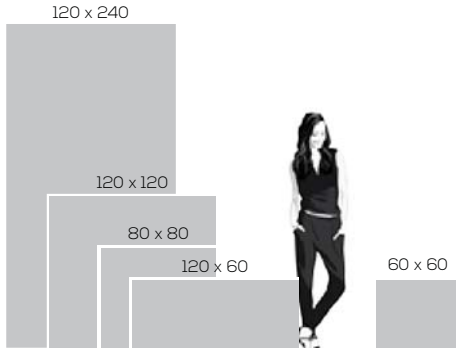

MONOLITH TUBADZIN

NOVINKA 2017

Ceny pre rozmery dlažieb a ich povrchy

Rozmer v cm	matná v €/m²	
	akciová cena	cenniková cena
119,8 x 239,8	69,99	89,99
119,8 x 119,8	53,99	69,99
79,8 x 79,8	29,99	39,99
59,8 x 119,8	39,99	49,99
59,8 x 59,8	30,89	37,12

MONOLITH TUBADZIN

Rozmer v cm	Hrúbka v cm	Počet ks v balení	Počet m² v balení	Váha balenia v kg
119,8 x 239,8	0,60	1	2,88	41,90
119,8 x 119,8	0,60	2	2,88	41,90
79,8 x 79,8	1,00	2	1,28	30,20
119,8 x 59,8	1,00	2	1,44	32,70
59,8 x 59,8	1,10	4	1,43	36,20

AULLA GREY MAT