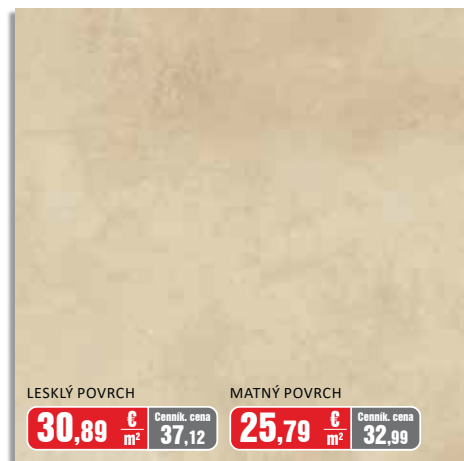

ELIZABETH BEIGE - 59,8 x 59,8 cm

LESKLÝ POVRCH

30,89 €/m²

Cennik. cena
37,12

MATNÝ POVRCH

25,79 €/m²

Cennik. cena
32,99

LESK	
MAT	

Rozmer v cm	Hrúbka v cm	Počet ks v balení	Počet m² v balení	Váha balenia v kg
119,8 x 239,8	0,60	1	2,88	41,90
119,8 x 119,8	0,60	2	2,88	41,90
79,8 x 79,8	1,00	2	1,28	30,20
119,8 x 59,8	1,00	2	1,44	32,70
59,8 x 59,8	1,10	4	1,43	36,20
44,8 x 89,8	1,10	4	1,61	40,84
29,8 x 59,8	1,10	6	1,07	26,12