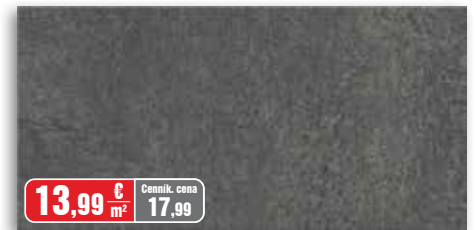

JURA GRAPHITE
29,7 x 59,8 cm