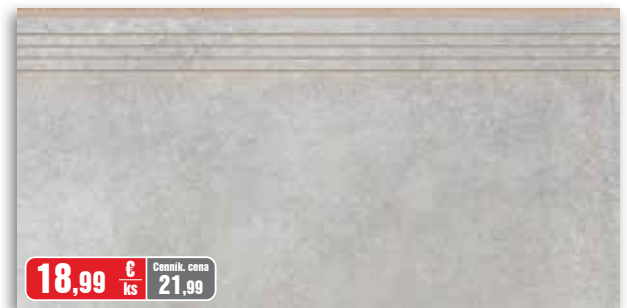

NOVINKA 2017

LUKKA GRIS

29,99 € / m<sup>2</sup> Cennik. cena 39,99

LUKKA GRIS - 79,7 x 79,7 cm

5,99 € / ks Cennik. cena 6,99

LUKKA GRIS sokel - 8 x 79,7 cm

29,99 € / m<sup>2</sup> Cennik. cena 39,99

LUKKA GRIS - 39,7 x 79,7 cm