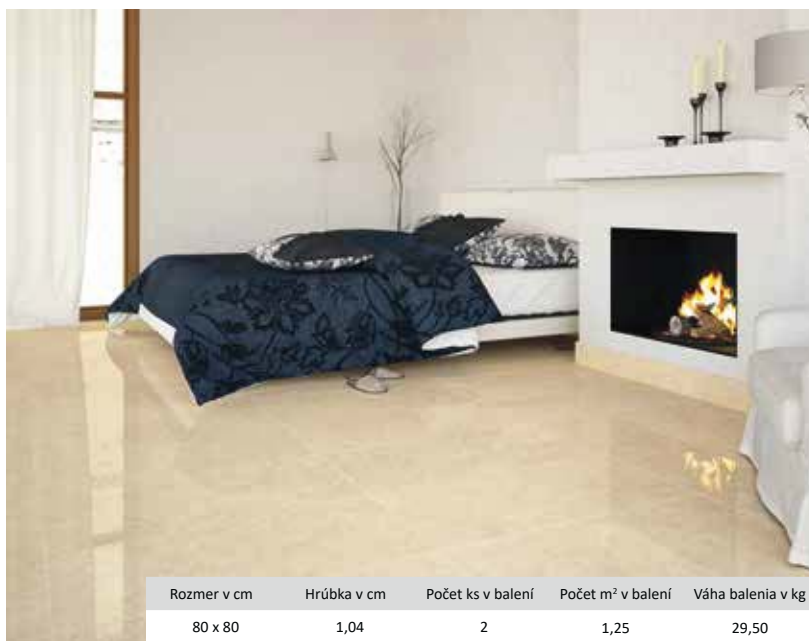

Rozmer v cm	Hrúbka v cm	Počet ks v balení	Počet m² v balení	Váha balenia v kg
80 x 80	1,04	2	1,25	29,50