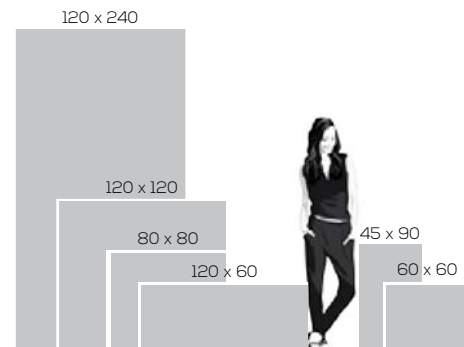

Ceny pre rozmery dlažieb a ich povrchy				
Rozmer v cm	lesklá v €/m²		matná v €/m²	
	akciová cena	cenníková cena	akciová cena	cenníková cena
119,8 x 239,8	79,99	99,99	69,99	89,99
119,8 x 119,8	59,99	79,99	53,99	69,99
79,8 x 79,8	36,99	49,99	29,99	39,99
119,8 x 59,8	46,99	59,99	39,99	49,99
44,8 x 89,8	-	-	30,89	34,37
59,8 x 59,8	-	-	25,79	32,99

Rozmer v cm	Hrúbka v cm	Počet ks v balení	Počet m² v balení	Váha balenia v kg
119,8 x 239,8	0,60	1	2,88	41,90
119,8 x 119,8	0,60	2	2,88	41,90
79,8 x 79,8	1,00	2	1,28	30,20
119,8 x 59,8	1,00	2	1,44	32,70
59,8 x 59,8	1,10	4	1,43	36,20
44,8 x 89,8	1,10	4	1,61	40,84
LESK				
MAT