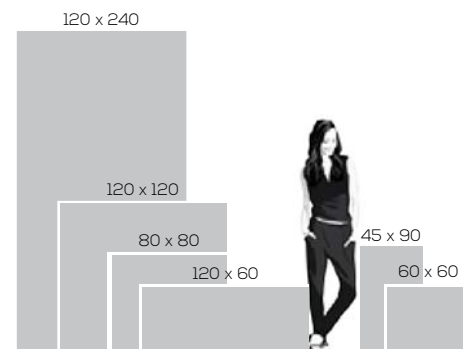

Ceny pre rozmery dlažieb a ich povrchy				
Rozmer v cm	lesklá v €/m²		matná v €/m²	
	akciová cena	cenníková cena	akciová cena	cenníková cena
119,8 x 239,8	79,99	99,99	69,99	89,99
119,8 x 119,8	59,99	79,99	53,99	69,99
79,8 x 79,8	36,99	49,99	29,99	39,99
119,8 x 59,8	46,99	59,99	39,99	49,99
44,8 x 89,8	-	-	30,89	34,37
59,8 x 59,8	-	-	25,79	32,99

Rozmer v cm	Hrúbka v cm	Počet ks v balení	Počet m² v balení	Váha balenia v kg	
119,8 x 239,8	0,60	1	2,88	41,90	
119,8 x 119,8	0,60	2	2,88	41,90	
79,8 x 79,8	1,00	2	1,28	30,20	
119,8 x 59,8	1,00	2	1,44	32,70	
59,8 x 59,8	1,10	4	1,43	36,20	
44,8 x 89,8	1,10	4	1,61	40,84	
LESK					
MAT