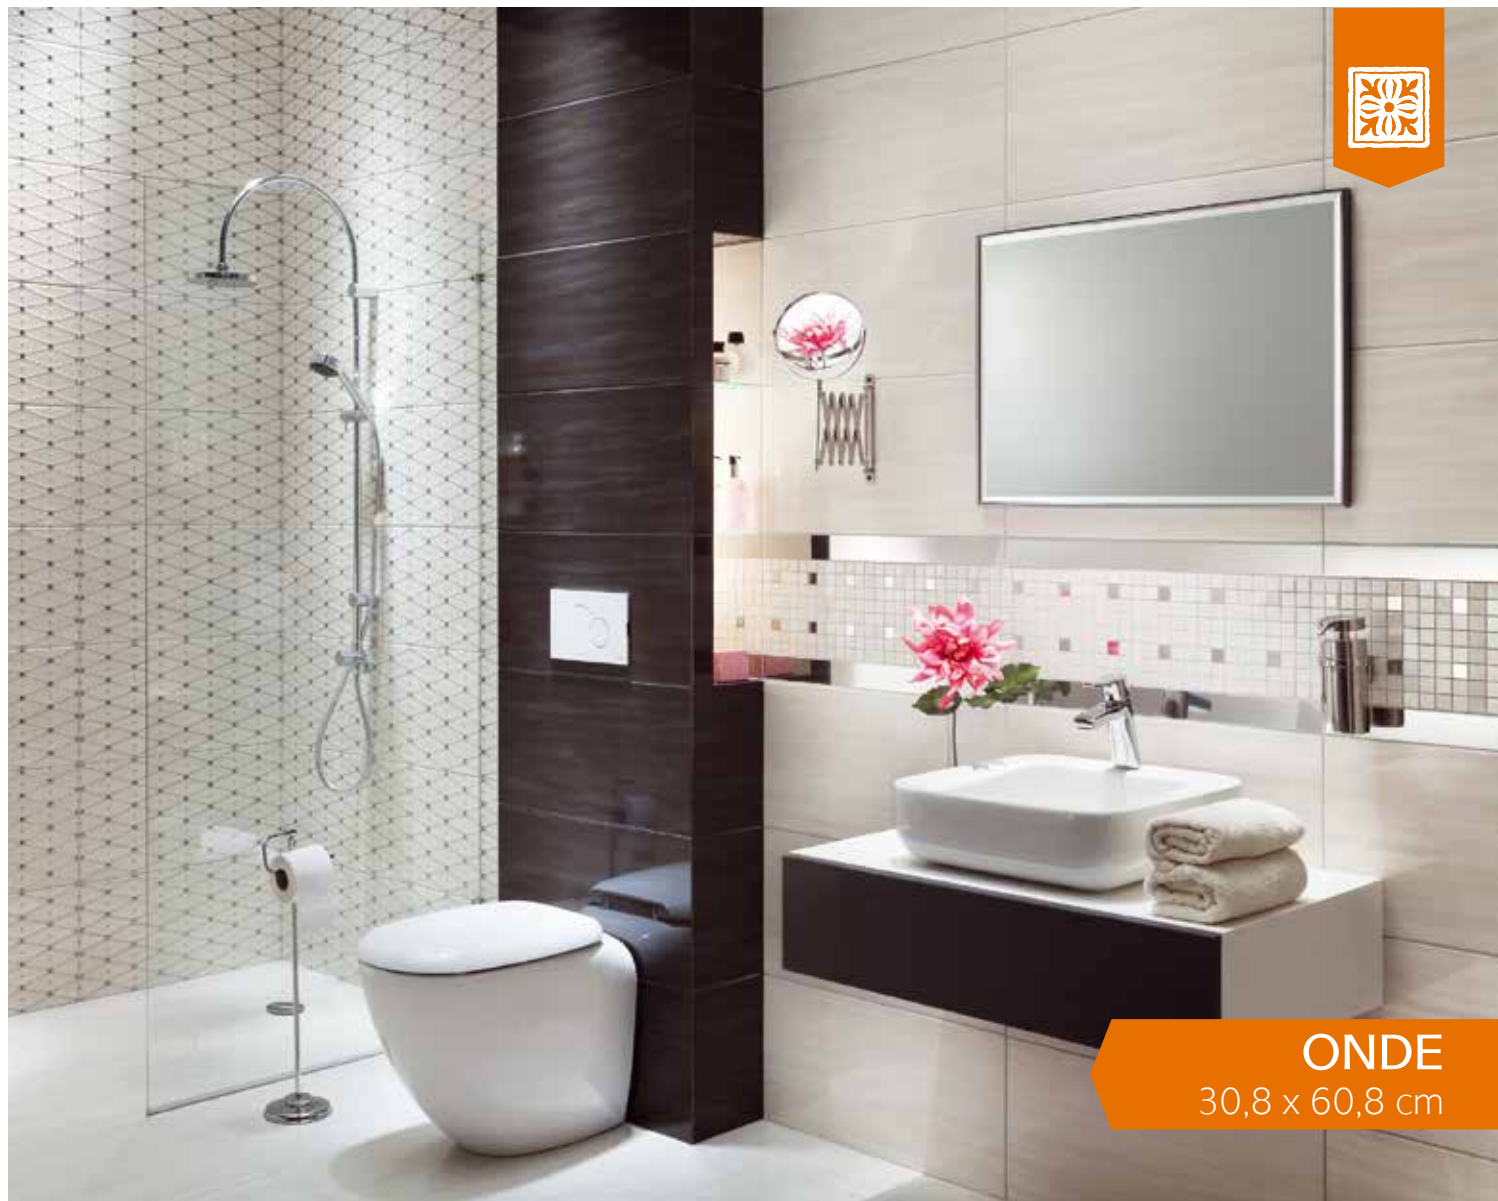

ONDE
30,8 x 60,8 cm